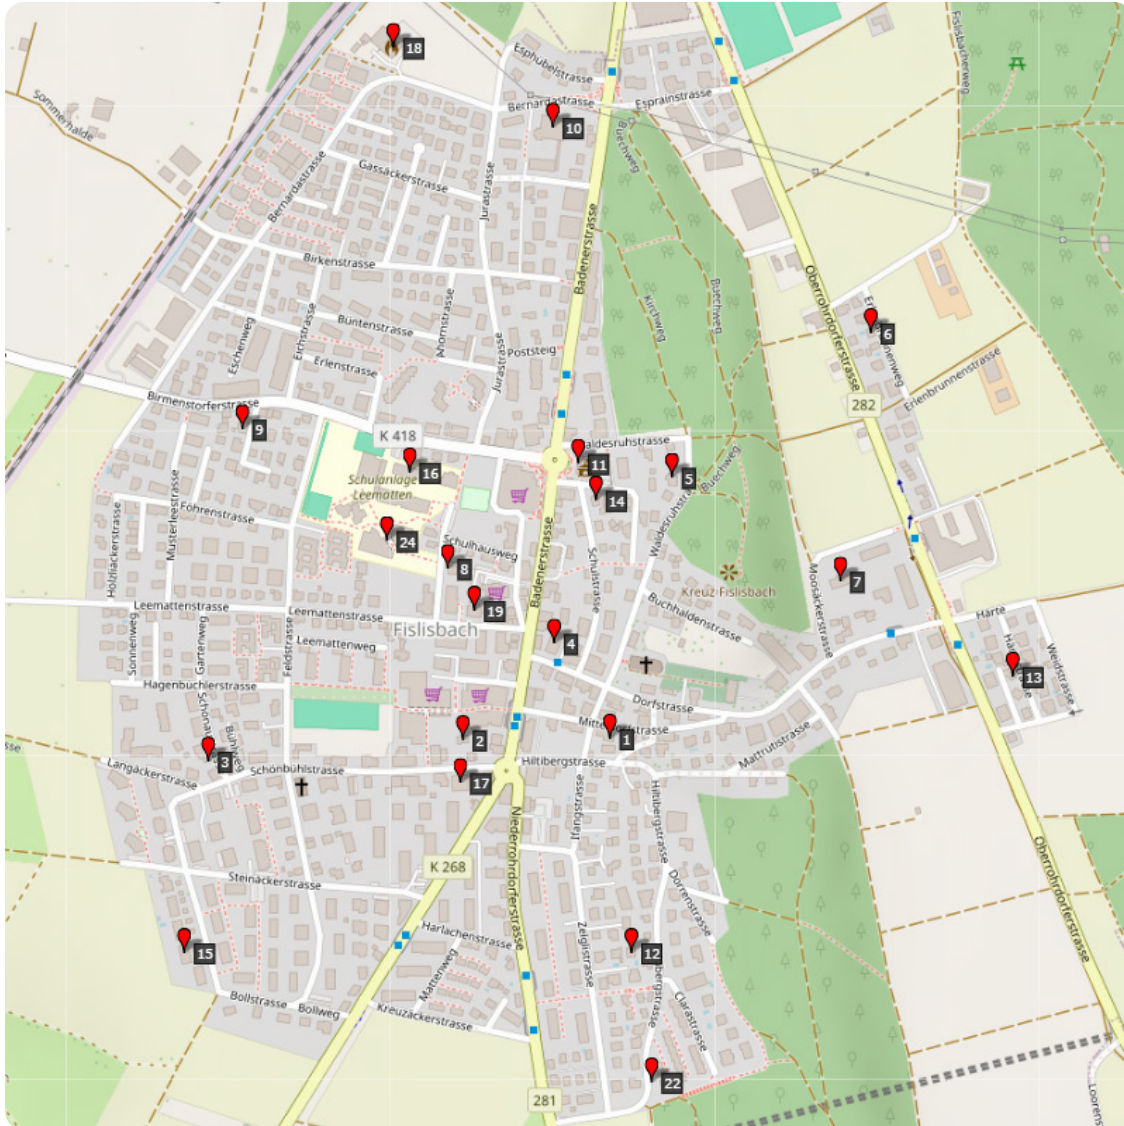

Adventsfenster Fislisbach 2024

Wann	Wer	Wo
So. 01.12.2024	Fam. Moser-Peterhans	Mitteldorfstrasse 6b
Mo. 02.12.2024	Fam. Schibli	Schönbühlstrasse 4
Di. 03.12.2024	Fam. Blattner/Welti (Panflöte)	Schönaustrasse 1a/1b
Mi. 04.12.2024	Jugendarbeit Fislisbach	Dorfstrasse 1
Do. 05.12.2024	Fam. Krummenacher/Marek	Waldesruhstrasse 8
Fr. 06.12.2024	Fam. Allmann-Brandstetter	Erlenbrunnenweg 6a
Sa. 07.12.2024	Fam. Schärer	Moosackerstasse 4
So. 08.12.2024	Fam. Blaser	Schulhausweg 2
Mo. 09.12.2024	Fam. Hauser	Musterleeweg 2a
Di. 10.12.2024	Alterszentrum am Buechberg	Bernardastrasse 3
Mi. 11.12.2024	Gemeindeverwaltung Fislisbach	Badenerstrasse 30
Do. 12.12.2024	Fam. Bertschi	Zelglistrasse 35
Fr. 13.12.2024	Fam. Simeoli	Härtestrasse 10
Sa. 14.12.2024	Fam. Bieri-Bruggisser	Schulstrasse 12
So. 15.12.2024	Fam. Zehnder	Bollstrasse 29
Mo. 16.12.2024	Tagesstrukturen Fislisbach	Birmenstorferstrasse 11
Di. 17.12.2024	Spitex Heitersberg	Schönbühlstrasse 1b
Mi. 18.12.2024	Feuerwehr Fislisbach	Bernardastrasse 10
Do. 19.12.2024	Kita Kiaora	Leemattenstrasse 4
Fr. 20.12.2024	☹ leider kein Fenster	
Sa. 21.12.2024	☹ leider kein Fenster	
So. 22.12.2024	Elternverein Fislisbach	Hiltbergstrasse 56
Mo. 23.12.2024	☹ leider kein Fenster	
Di. 24.12.2024	Primarschule Fislisbach	Leemattenschulhaus 3